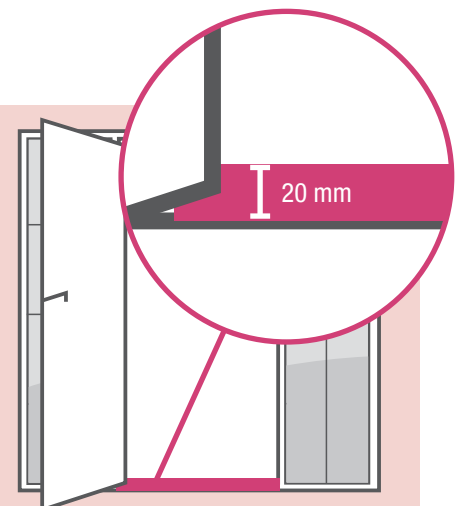

"UNIEK? DAT WIL IK!"

Voor ontwerpers en unieke denkers

Of het nu groot, rond of rechthoekig is - voor draaien, vallen of kiepen: Character-Design is net zo uniek als u en past zich aan uw leven en wensen aan. Geef vorm aan uw wereld, zoals u het wilt.

Vrijheid in vormgeven

Bij het speciale oud-hollandse verhuisraam is het bovendeel uitneembaar. Het onderste venster heeft een draai-kiepfunctie. Alle overige ramen en deuren kunnen zo gemaakt worden dat ze naar binnen of naar buiten worden geopend. Welke ideeën u ook in uw woning wilt gebruiken, de veelzijdige

mogelijkheden van de ramen en deuren van Character-Design zijn nagenoeg onbegrensd. Gebruik stijl- of dorpelprofielen, roedeverdeling of creatieve raamindelingen voor individuele accenten - en laat uw fantasie de vrije loop.

Altijd in vorm

Vormstabiliteit en bestendigheid ook bij zware weersomstandigheden.

Binnen of buiten

De ramen en deuren van Character-Design kunnen eenvoudig ventileren door ze te draaien naar binnen of buiten of ze op de kiepstand te zetten.

RAUSTEP dorpels

Binnenkomen en u goed voelen: Naast ramen zijn er ook huis- achter, en terrasdeuren verkrijgbaar in de serie Character-Design.

De moderne deuren met RAUSTEP-technologie overtuigen door de lage drempel van slechts 20 millimeter met vervangbare loop-beschermingsprofielen en geïntegreerde vochttafvoer.