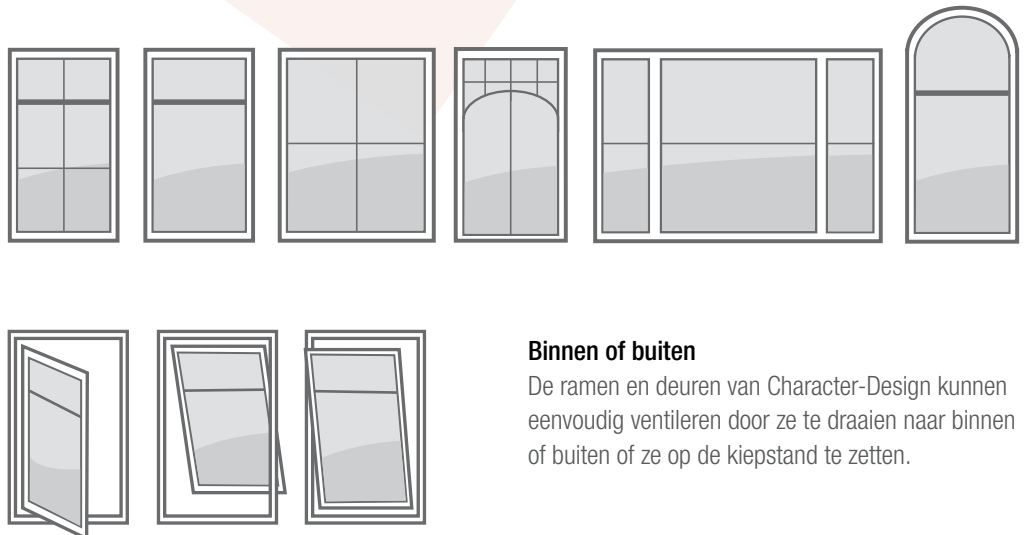

"UNIEK? DAT WIL IK!"

Voor ontwerpers en unieke denkers

Of het nu groot, rond of rechthoekig is - voor draaien, vallen of kiepen: Character-Design is net zo uniek als u en past zich aan uw leven en wensen aan. Geef vorm aan uw wereld, zoals u het wilt.

Vrijheid in vormgeven

Bij het speciale oud-hollandse verhuisraam is het bovendeel uitneembaar. Het onderste venster heeft een draai-kiepfunctie. Alle overige ramen en deuren kunnen zo gemaakt worden dat ze naar binnen of naar buiten worden geopend. Welke ideeën u ook in uw woning wilt gebruiken, de veelzijdige

mogelijkheden van de ramen en deuren van Character-Design zijn nagenoeg onbegrensd. Gebruik stijl- of dorpelprofielen, roedeverdeling of creatieve raamindelingen voor individuele accenten - en laat uw fantasie de vrije loop.

Altijd in vorm

Vormstabiliteit en bestendigheid ook bij zware weersomstandigheden.

Binnen of buiten

De ramen en deuren van Character-Design kunnen eenvoudig ventileren door ze te draaien naar binnen of buiten of ze op de kiepstand te zetten.

RAUSTEP dorpels

Binnenkomen en u goed voelen: Naast ramen zijn er ook huis- achter, en terrasdeuren verkrijgbaar in de serie Character-Design.

De moderne deuren met RAUSTEP-technologie overtuigen door de lage drempel van slechts 20 millimeter met vervangbare loop-beschermingsprofielen en geïntegreerde vochttafvoer.